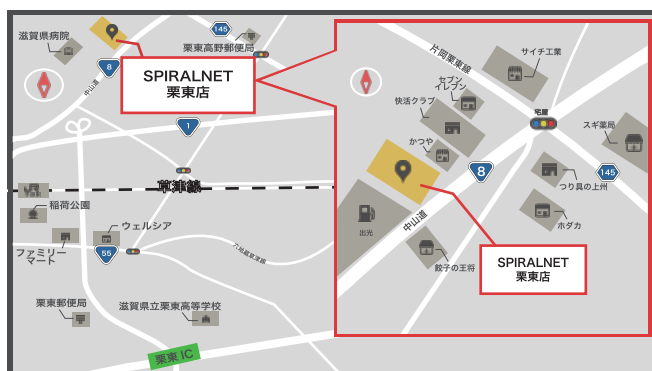

# 2022.7.1 FRIDAY SPIRALNET 栗東店

# RENEWAL OPEN

7月1日(金)、より良いサービスをご提供するため SPIRALNET 栗東店が移転リニューアル！

## SPIRALNET 栗東店

〒520-3046 滋賀県栗東市大橋3丁目1-59-1

## — 滋賀エリア 3 店舗 —

滋賀支部・栗東店	〒520-3046	栗東市大橋 3丁目 1-59-1
彦根店	〒522-0009	彦根市外町 96
湖南店	〒520-3223	湖南市夏見 418-2

個人向け  
レンタカーも承ります！

スパイラルレンタカー | Q